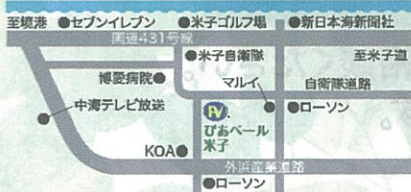

ピアベールが寄り添います

無料 葬儀の事前相談

①電話で相談できる

電話で24時間対応いたします。
どんな些細なこともお気軽に
お電話ください。

③葬儀ホールの見学も できます。

ご予約いただけますとお近くのピアベールの祭
壇やホールなど施設をご覧いただけます。

②ご希望の場所で 相談できる

外出が困難な方や、交通手段の
無い方には、ご都合に合わせて
こちらのスタッフがご相談に
お伺いいたします。

ピアベール会員と友の会が
オススメです。

様々な会員特典がある2つのコース！
※詳しくはホームページからもご覧いただけ
ます。

ピアベールで安心のお葬式

ぴあべール米子
TEL.0859-39-2222
鳥取県米子市両三柳103

ぴあべールはまゆう
TEL.0859-30-3300
鳥取県米子市富益町2258-1

ぴあべール 中部会館
TEL.0858-49-0077
鳥取県東伯郡琴浦町八橋83-1

些細なことでも
お電話ください