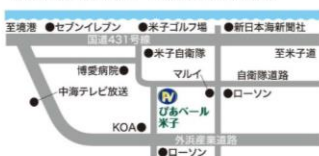

大山結のしずく(甘露醤油)1本 進呈!!

もしくは 鳥取かにせんべい(15枚入り)1箱 進呈!!

ピアベールで安心のお葬式

葬祭会館のご案内

ピアベール 中部会館

〒689-2301 鳥取県東伯郡琴浦町八橋83-1
TEL0858-49-0077 FAX0858-49-0078

ピアベール 米子

〒683-0853 鳥取県米子市両三柳103
TEL0859-39-2222 FAX0859-39-2223