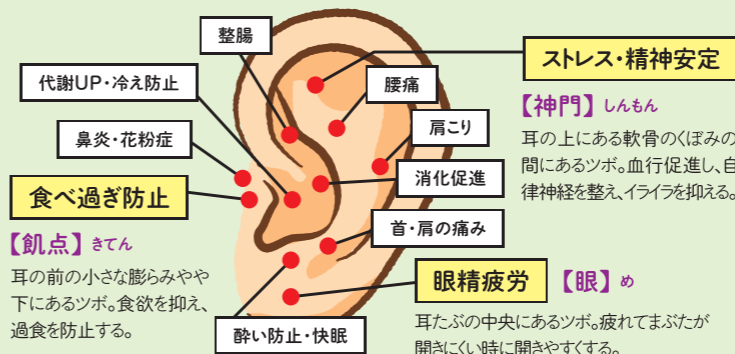

「貯筋のすゝめ」 ちよきん

スクワットのやり方

1. 両足を腰幅くらいに開き、胸を張り背筋を伸ばして直立する。
2. 両手は胸の前で組み、顔は正面へ向ける。
3. 息を吸いながらお尻を突き出すようにし、太ももが床と並行になるまで腰を下げていく。
4. 太ももと床が平行になったら3秒キープする。
5. 息を吐きながら膝を伸ばして元の体勢に戻る。
6. 10回を1セットとして3回繰り返す。

※注意
しゃがんだときに膝がつま先より前に出ないようにします。膝がつま先より前に出ていると、膝を痛める原因になるため気を付けましょう。勢いよく上下に動くのではなく、ゆっくりと動く方が効果的です。

「貯筋のすゝめ」
秋の味覚を
楽しみながら筋トレ

おススメは、「スクワット」。運動器具を使わず自宅ですぐに始められます。
「スクワット」は、身体の中でも筋肉が集まっている下肢全体（太ももの表・裏、お尻やふくらはぎなど）をまんべんなく動かすため、足腰を効果的に鍛えることができます。筋肉をつけるためには、タンパク質、ビタミン類をしっかり摂ることも大切。
秋の味覚のサンマや鮭などには、タンパク質やビタミンDが豊富に含まれています。
秋の味覚を堪能し、何よりも楽しみながら筋トレを行いましょう。

自律神経を整える耳つぼ紹介

耳つぼマッサージってすごい!?

耳には全身のツボが集まっている場所なので、耳つぼを刺激すると心身の不調を緩和する効果が期待できます。特に自律神経に作用するツボが集まっている為、耳つぼを刺激すると、自律神経のバランスが整い、多くの不調が緩和する期待ができるのです。

つぼの押し方

5秒間ゆっくりとつぼを指の腹を使い、押ししたり、つまんだりして刺激します。これを2回繰り返してください。