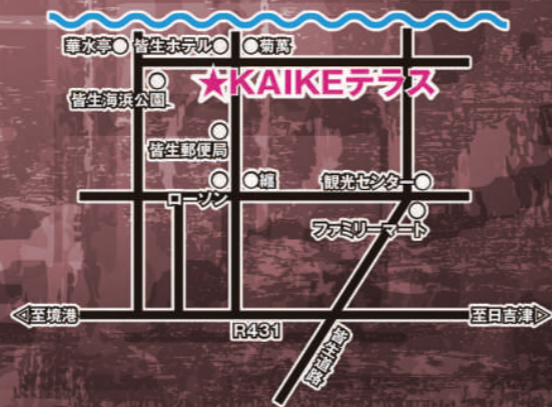

SEIJI
ASHIZUKA
AND
RAINBOW
JAZZ
ORCHESTRA

KAIKE TERRACE JAZZ NIGHT 2024 AUTUMN

足塚正治 & レインボージャズオーケストラ

2024年9月
13日 FRI 28日 SAT
2024年10月
12日 SAT 26日 SAT
10月26日 最終日

会場：KAIKEテラス

前売券：¥6,000 飲み放題・フード付

演奏時間：19:00～21:00

40席限定

皆生
KAIKE
テラス
Terrace

〒683-0001
鳥取県米子市皆生温泉4丁目22-33
TEL: 0859-21-3131

フワフワの糸が折重なったかき氷
ふわふわ ゆきひめ

秋
ver.

秋限定
スペシャルver.
追加トッピング別途

秋のスペシャルバージョンのピンスかき氷はいかがですか？
ふわふわの氷に団子をトッピングして、
たっぷりのきなこがかり、香ばしさが広がる一品です。
秋のひんやりスイーツとしてほっと一息つける時間を！